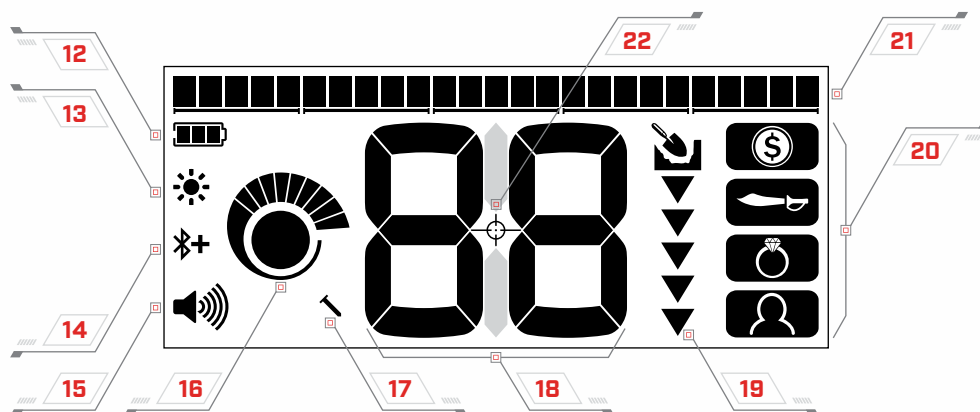

KNOPPEN

BEELDSCHERM

KNOPPEN

- | | |
|--|----------------------------|
| 1 ACHTERGRONDVERLICHTING AAN/UIT (540) | 7 ZOEKPROGRAMMA |
| 2 AAN/UIT KNOP | 8 VONDST IDENTIFICATIE |
| 3 GELUID AANPASSEN | 9 ZOEKPROGRAMMA |
| 4 ALLE-METALEN* | 10 BLUETOOTH AAN/UIT (540) |
| 5 PLAATSBEPALING | 11 VONDST IDENTIFICATIE |
| 6 GEVOELIGHEID AANPASSEN | |